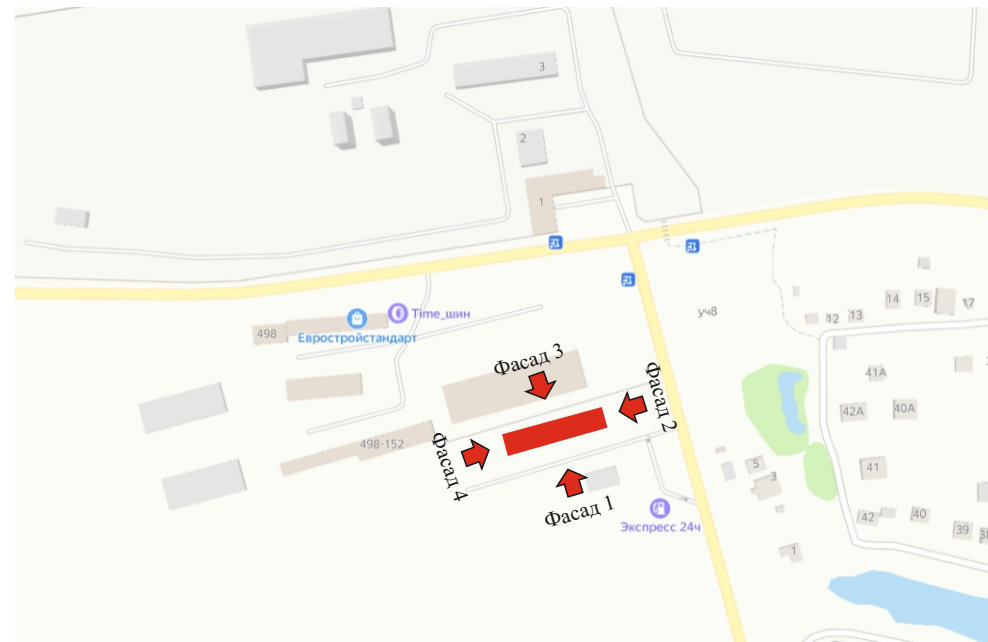

Ситуационный план

Фасадная схема		
Адрес: Московская область, г.о. Домодедово, д. Сырьево, строение 176		
Ситуационный план	Лист	Листов
	3	9