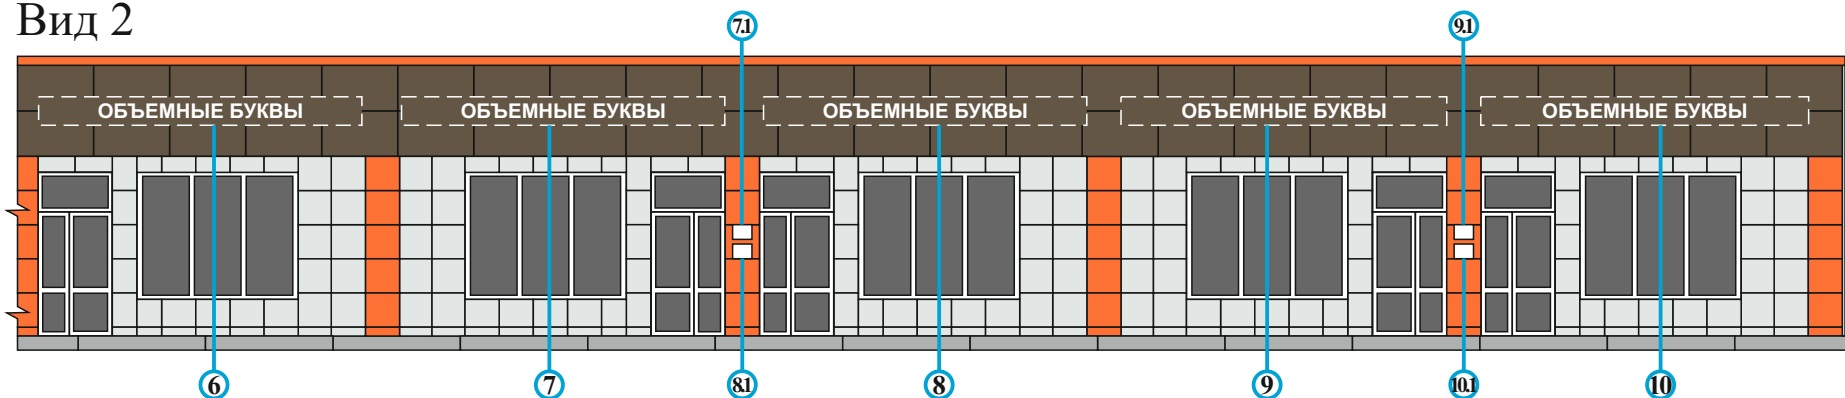

Фасад 2, Фасад 3, Фасад 4

На Фасаде 2, Фасаде 3 и на Фасаде 4
размещение
конструкций не планируется.

Фасадная схема		
Адрес: Московская область, г.о. Домодедово, д. Сырьево, строение 176		
Фотофиксация существующего положения. Фасад 2, Фасад 3, Фасад 4	Лист	Листов
	5	9

Схема Фасада 1

Вид 1

Вид 2

Условное обозначение	Тип. Вид. Размер. Информационная / рекламная	Тех. характеристики	Кол-во
1 2 3 4 5 6 7 8 9 10	Тип 2 (настенная конструкция), Вид 1 (объемные и отдельно стоящие буквы и знаки без подложки). Размер - 500 x 5500 мм. Информационная конструкция	Внутренний подсвет	10
11 21 31 41 51 61 71 81 91 101	Тип 1 (информационная конструкция специального назначения (информационная доска, табличка), Вид - Размер - 200 x 300 мм. Информационная конструкция	Без подсвета	10
Фасадная схема			
Адрес: Московская область, г.о. Домодедово, д. Сырьево, строение 176			
Схема Фасада 1		Лист	Листов
		6	9