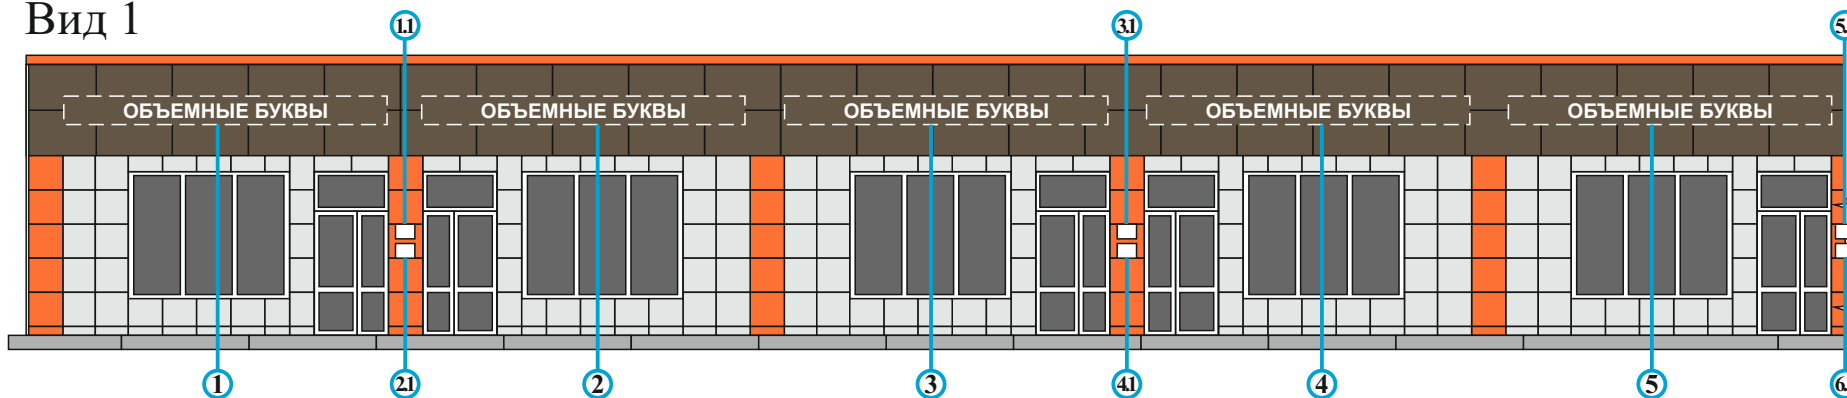

Фасад 2, Фасад 3, Фасад 4

На Фасаде 2, Фасаде 3 и на Фасаде 4
размещение
конструкций не планируется.

Фасадная схема		
Адрес: Московская область, г.о. Домодедово, д. Сырьево, строение 176		
Фотофиксация существующего положения. Фасад 2, Фасад 3, Фасад 4	Лист	Листов
	5	9

Схема Фасада 1

Вид 1

Вид 2

Условное обозначение	Тип. Вид. Размер. Информационная / рекламная	Тех. характеристики	Кол-во
1 2 3 4 5 6 7 8 9 10	Тип 2 (настенная конструкция), Вид 1 (объемные и отдельно стоящие буквы и знаки без подложки). Размер - 500 x 5500 мм. Информационная конструкция	Внутренний подсвет	10
11 21 31 41 51 61 71 81 91 101	Тип 1 (информационная конструкция специального назначения (информационная доска, табличка), Вид - Размер - 200 x 300 мм. Информационная конструкция	Без подсвета	10
Фасадная схема			
Адрес: Московская область, г.о. Домодедово, д. Сырьево, строение 176			
Схема Фасада 1		Лист	Листов
		6	9